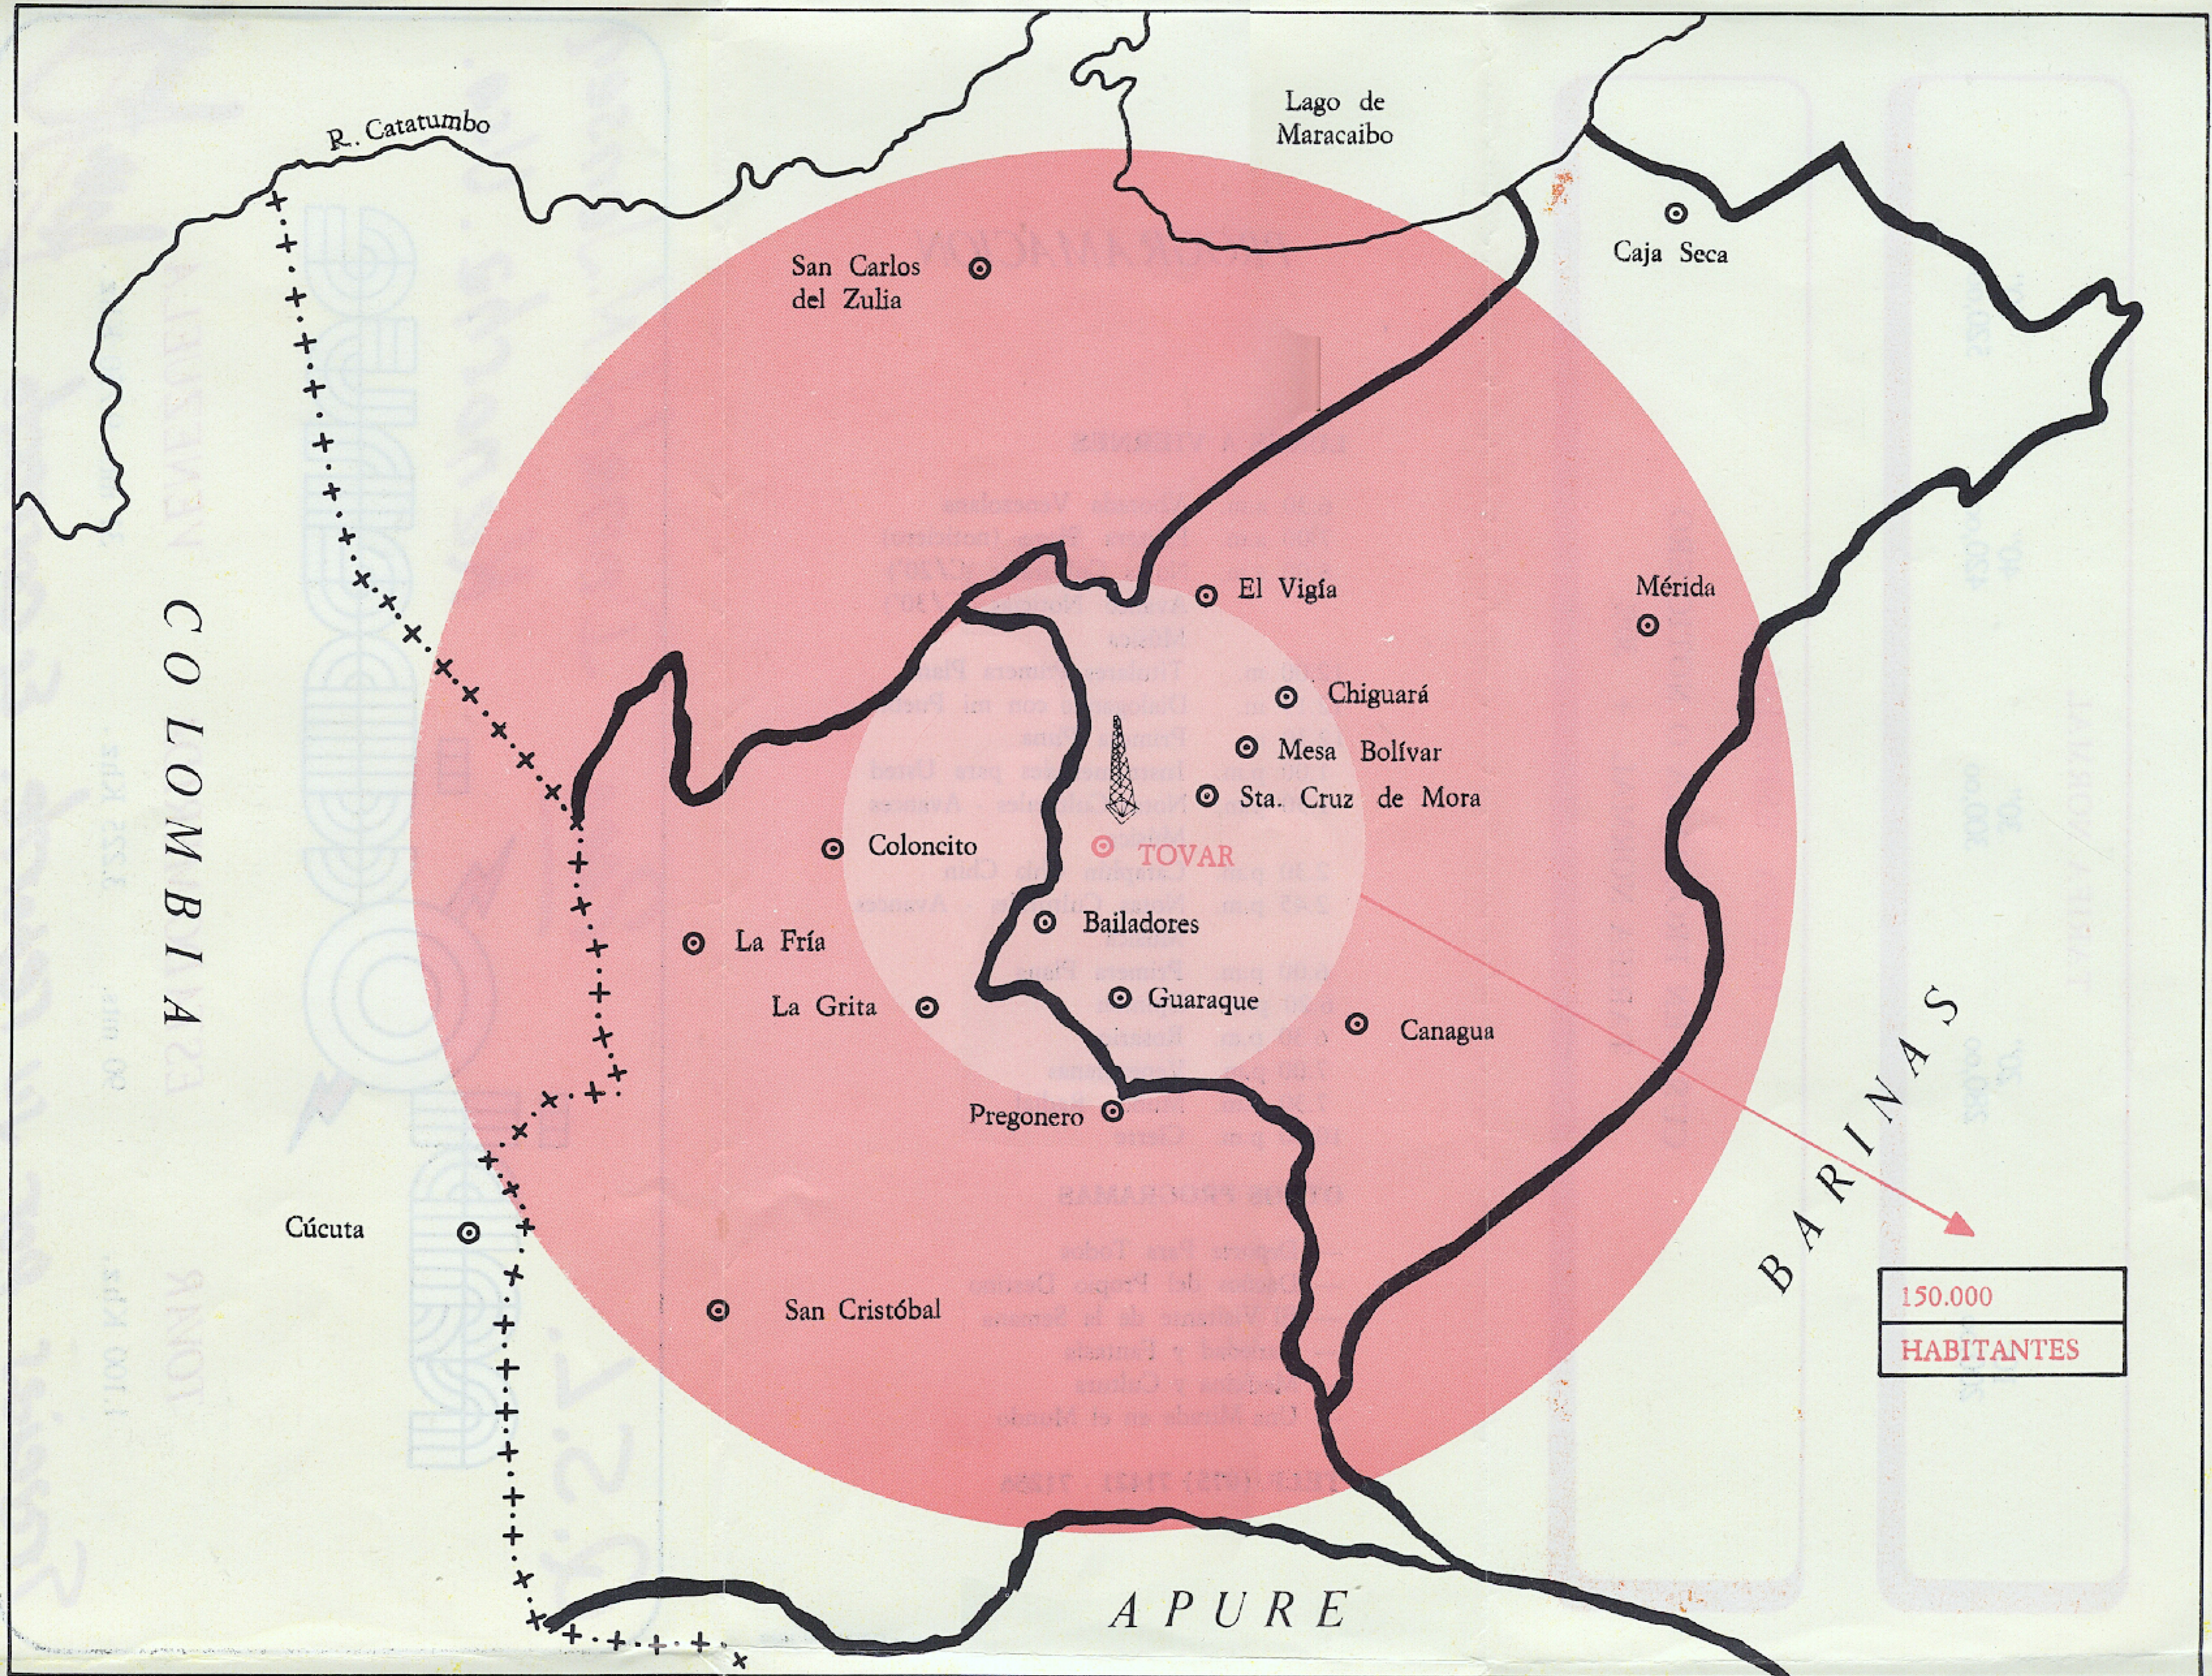

R. Catatumbo

Lago de Maracaibo

San Carlos del Zulia

Caja Seca

COLOMBIA

El Vigía

Mérida

Chiguará

Mesa Bolívar

Sta. Cruz de Mora

TOVAR

Coloncito

La Fría

Bailadores

La Grita

Guaraque

Canagua

Pregonero

Cúcuta

San Cristóbal

BARINAS

APURE